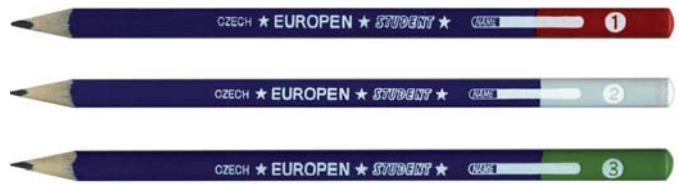

Tužka Europen trojhranná

nelámavá profilová tužka s trojúhelníkovým ergonomickým úchopem, balení 12 ks

kat. č.	popis	cena
213200	č. 1	4,-
213210	č. 2	4,-
213220	č. 3	4,-

EUROPEN