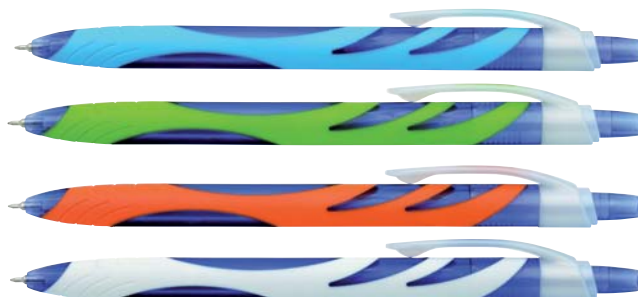

Kuličkové pero Blue Wave

celoplastové kuličkové pero, transparentní tělo s pogumovaným úchopem, náplň F-411 needle

kat. č.	barva	cena
228940	barevný mix	12,20