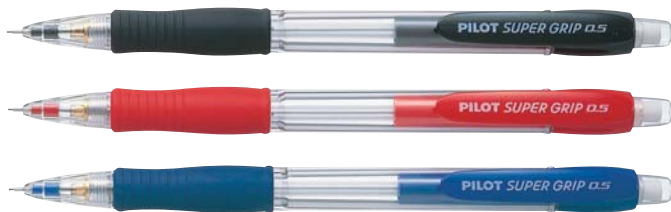

Mikrotužka Pentel EnerGize PL75

mechanická tužka s tuhou 0,5 mm ve stříbrném provedení, elegantní moderní design, kovový klip, posuvný systém, který umožní samovolné posouvání tuhy, pogumovaný barevný grip

kat. č.	barva	cena
206330	černá	64,30
206340	modrá	64,30