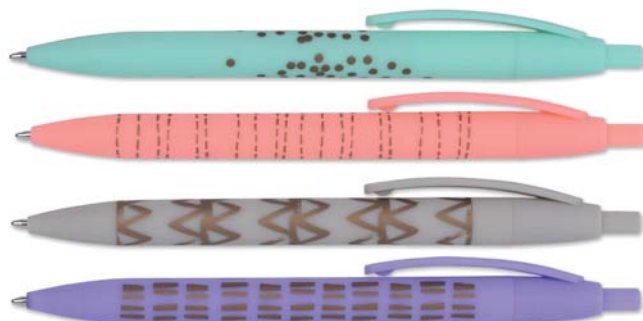

kat. č.	barva	cena
228925	barevný mix	8,40

CONCORDE

**Kuličkové pero CONCORDE Miami**

kuličkové pero v atraktivních barvách, protiskluzový povrch tvořený lehce pogumovaným plastem, hrot 0,8 mm, dodáváme v mixu 4 barevných kombinací, náplň A3 modrá

kat. č.	barva	cena
228935	barevný mix	9,80

CONCORDE

Kuličkové pero CONCORDE Milano

kuličkové pero v atraktivním designu, protiskluzový povrch tvořený lehce pogumovaným plastem, hrot 0,8 mm, modrá náplň, dodáváno v mixu 4 barevných kombinací, náplň A3 modrá