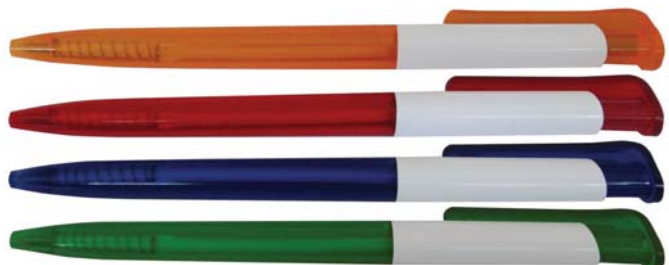

kat. č.	barva	cena
229660	modrá	5,20
229670	černá	5,20
229680	červená	5,20
229910	zelená	5,20

centropen

**Kuličkové pero Kores K1 - Pen**

sada oblíbených kuličkových per Kores K1 Pen, píše obzvláště plynule, kulička z karbidu wolframu, trojhranný ergonomický tvar, inkoust se nerozmažává – vhodné i pro leváky, píše více než 2 500 m, technologie vzduchových otvorů zabraňuje vytékání, šířka stopy M – 1 mm

kat. č.	popis	cena
235101	sada / 6 ks	36,50

kores

**Kuličkové pero Kores K11 - Pen**

kuličkové pero vysoké kvality s kuličkou z karbidu wolframu, obsahuje inkoust na bázi gelu – s jemností a plynulostí psaní gelového pera a odolností inkoustového kuličkového pera, trojhranný ergonomický tvar, pohodlné držení díky vyvážené hmotnosti, chromovaný hrot, šířka stopy M

kat. č.	barva	cena
235103	modrá	14,30
235104	černá	14,30
235105	červená	14,30

kores

Kuličkové pero CONCORDE Denisa

jedorázové kuličkové pero se stiskacím mechanismem, šíře stopy 0,8 mm

kat. č.	barva	cena
229300	modrá	4,10
229400	červená	4,10

**Kuličkové pero Nina**

kuličkové plastové pero v mixu barev, náplň X20

kat. č.	popis	cena
228921	barevný mix	5,10

**Kuličkové pero LINC Gliss**

jedorázové kuličkové pero s víčkem v mixu zajímavých barev, všechny píší modře, šířka stopy 0,35 mm, délka topy 1000 m