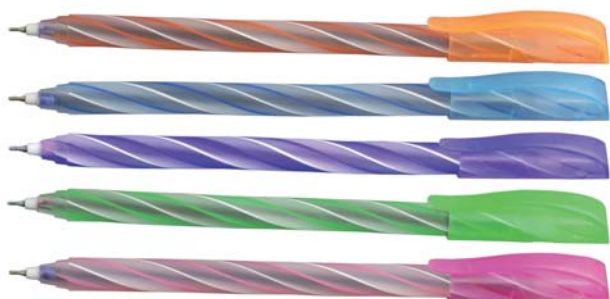

Kuličkové pero jednorázové

jednorázové kuličkové pero, barva korpusu odpovídá barvě náplně

kat. č.	barva	cena
229180	zelená	3,30
229190	černá	3,30
229200	modrá	3,30
229210	červená	3,30

**Kuličkové pero LINC Lazor Candy**

SaKOTA

**Kuličkové pero Centropen Slide ball Clicker 2225**

jednorázové kuličkové pero pro velmi hladké a snadné psaní se stiskacím mechanismem, trojúhelníkový tvar s ERGO úchopem, průhledný plášť s možností kontroly náplně, nové nízkoviskózní inkousty v sytých barvách, šířka stopy 0,3 mm, balení 12 ks