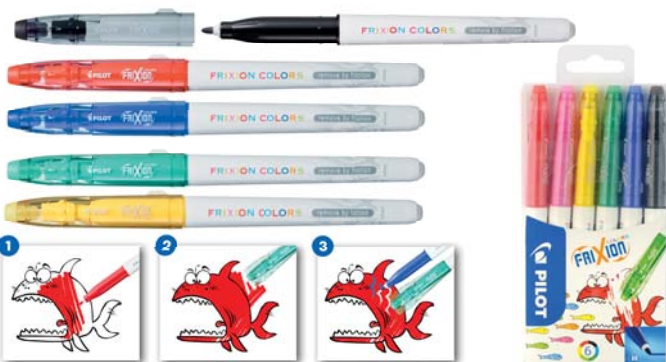

Popisovače FriXion Colours

jedinečné gumovací fixy s vláknovým hrotem a termo senzitivním inkoustem, které lze stejně jako další produkty z řady FriXion vygumovat a přepsat, speciální inkoust – nakreslený obrázek lze vymazat a znovu překreslit na tomtéž místě tolikrát, kolikrát chcete, obrázek zneviditelníte zahřátím na 60 °C, které vznikne třením („gumováním“) plastového zakončení fixy na papíře, znovu se objeví při teplotě nižší než -10 °C, průměr hrotu 2,5 mm, šířka stopy 0,63 mm

kat. č.	barva	cena
234641	sada 6 barev	224,-
234642	sada 12 barev	449,-

234643	černá	43,50
234644	červená	43,50
234645	modrá	43,50
234646	zelená	43,50
234647	žlutá	43,50